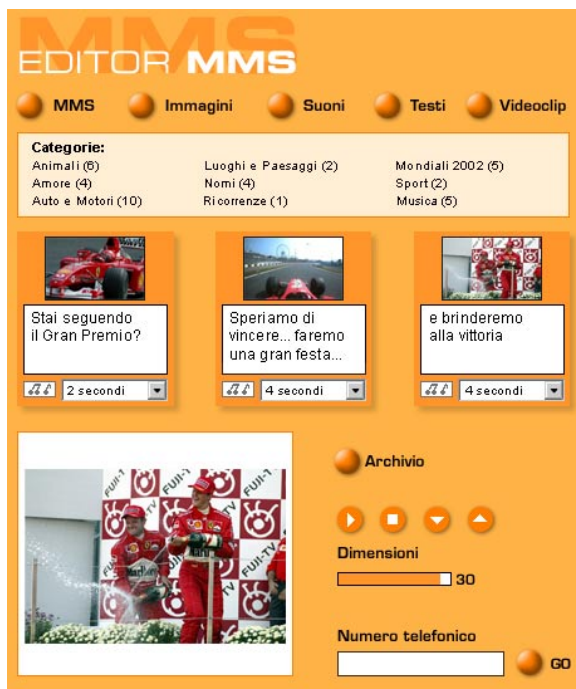

Ribes MMS Editor

Ribes MMS Editor è uno strumento per la creazione e l'invio di contenuti multimediali in formato MMS.

Ribes MMS Editor può essere integrato dagli operatori e content provider nei loro portali e messo a disposizione dell'utente per creare e spedire contenuti multimediali quali immagini, audio, video e testo attraverso l'utilizzo di un comune browser.

L'interfaccia fornita all'utente finale è altamente userfriendly e permette di inviare MMS preconfezionati, nonché crearne di nuovi tramite la selezione di un template, o combinando semplicemente i diversi oggetti.

L'utente può quindi selezionare in maniera semplice e divertente un contenuto dal repository del content provider e decidere se spedirlo tale e quale, piuttosto che personalizzarlo inserendo immagini, video clip, audio e testo.

L'interfaccia di Ribes MMS Editor permette all'utente di visualizzare step by step ciò che sta creando nell'area preview, conoscere la dimensione dell'oggetto finale rispetto al formato prestabilito, temporizzare la fruizione degli oggetti all'interno dell'MMS.